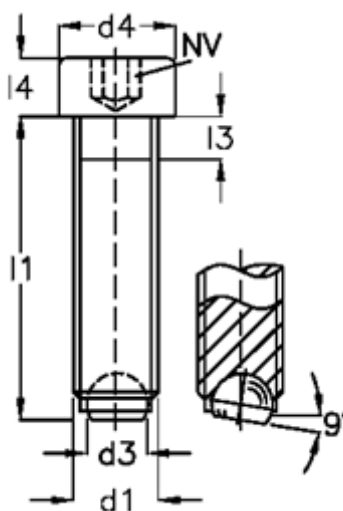

Varenummer: 2092768411A
Beskrivelse: E+G Kuglespændeskruer
GN 606-M12-50-BN

Mål

d1	= M12
d2	= 8.0
d3	= 7.2
d4	= 18
Indvendig sekskant	= 10.0
l1	= 50
l3	= 5.0
l4	= 12